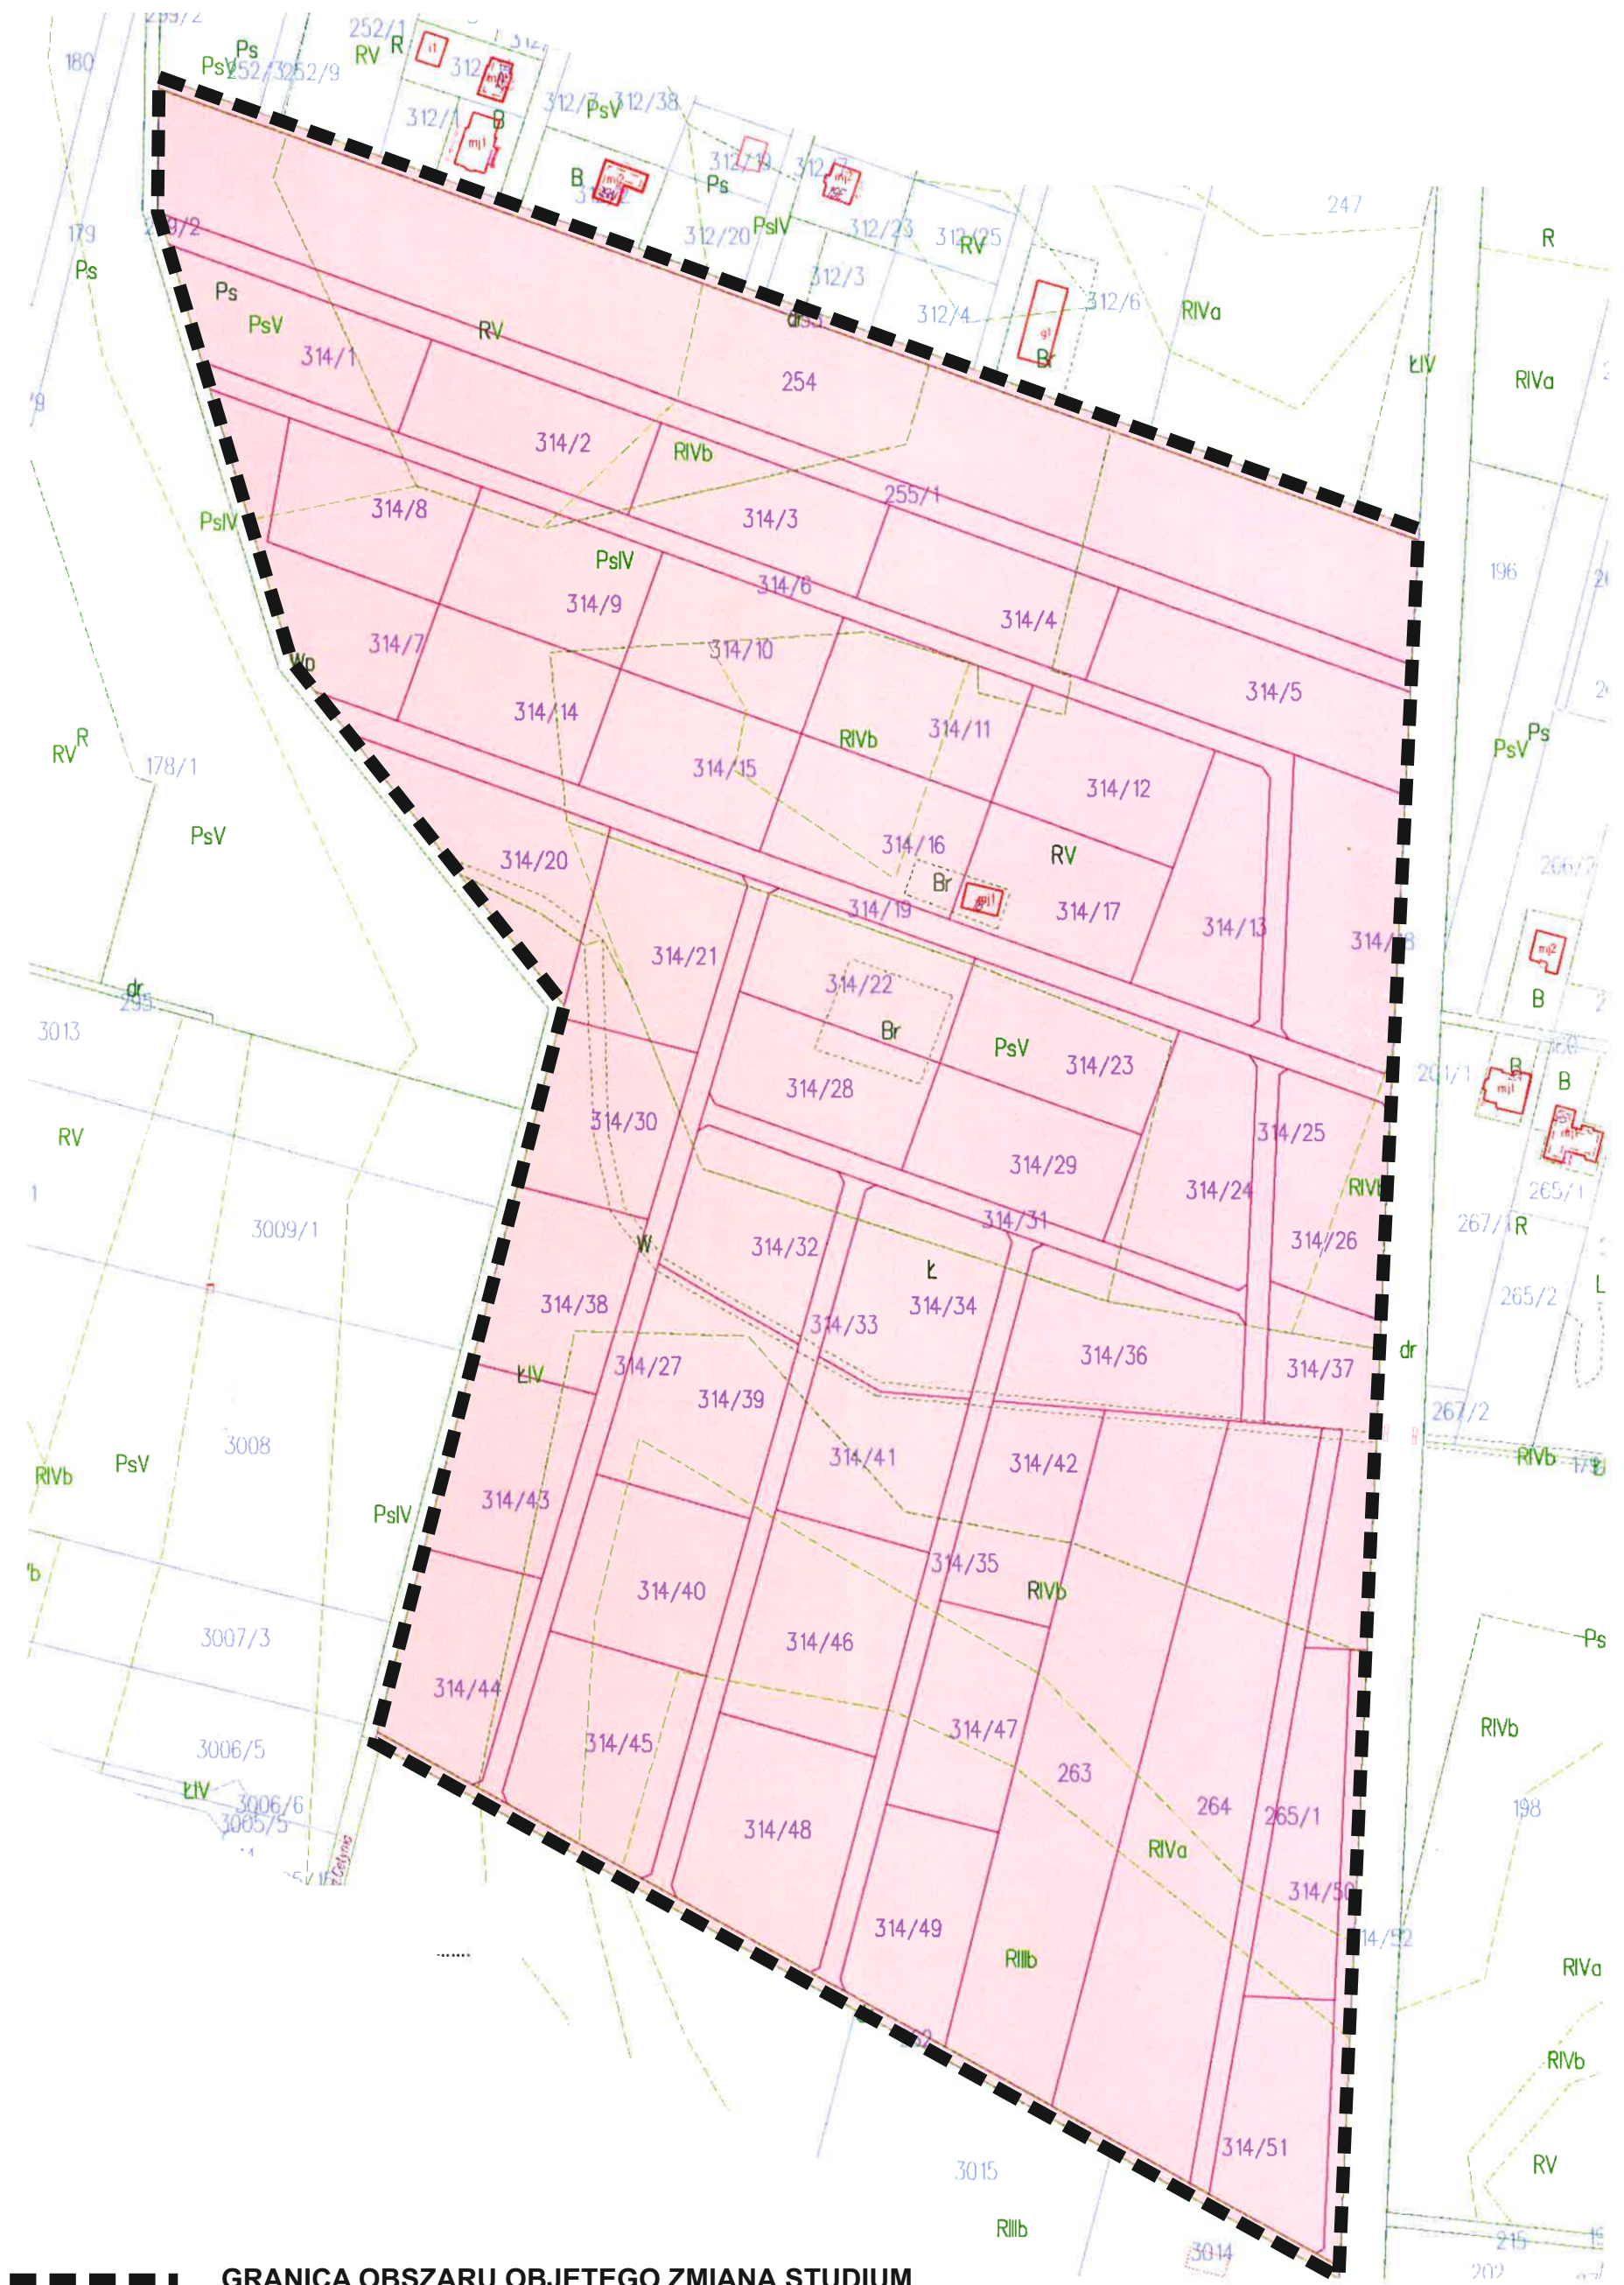

Załącznik do Uchwały Nr XL/217/2021
Rady Gminy Sokół Podlaski
z dnia 9 grudnia 2021 r.

■■■■■ GRANICA OBSZARU OBJĘTEGO ZMIANĄ STUDIUM